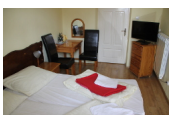

istnieje również możliwość dostosowania ilości posiłków do życzeń klientów. Po sezonie oferujemy zniżki dla grup

e oraz dwa pokoje typu studio (4 - 6 osobowe, w których skład wchodzi dwa pokoje + łazienka).

ię pełny węzeł sanitarny (kuchnia z prysznicem, wanną, toaletą i umywalką), TV kolorowy, czajnik bezprzewodowy

zowania kuligu, wycieczek z przewodnikiem, imprez regionalnych itp.

y lecz niestrzeżony teren wokół obiektu z możliwością pozostawienia samochodu.